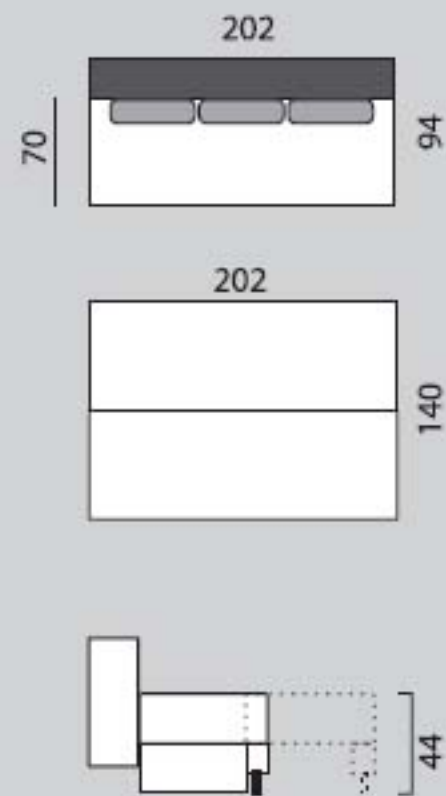

DIANA

Praktická pohovka s úložným priestorom, ktorá sa dá jednoduchým rozťahnutím zmeniť na dvojlôžko s rozmermi 200 x 140 cm. Je vhodná aj do stiesnených priestorov.