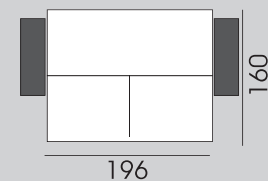

IVETA 3F

Prepracovaný spôsob rozťahovania, výborná ergonómia, úložný priestor. Je možné objednať ako samostatnú trojpofovku alebo dvojpofovku spojenú s otomanom. Sedacia zostava určená na každodenné spanie. Otoman je výklopný s úložným priestorom. Pohovka má prepracovaný systém rozťahovania a poskytuje tiež úložný priestor.