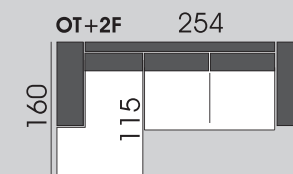

IVETA ROHOVÁ

end

farebné prevedenie nôh

			
wenge	orech	čerešňa	prírodné

Prepracovaný spôsob rozťahovania, výborná ergonómia, úložný priestor. Je možné objednať ako samostatnú trojpohovku alebo dvojpohovku spojenú s otomanom. Sedacia zostava určená na každodenné spanie. Otoman je výklopný s úložným priestorom. Pohovka má prepracovaný systém rozťahovania a poskytuje tiež úložný priestor.