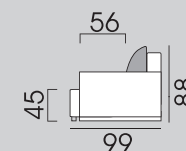

IVETA ROHOVÁ

end

farebné prevedenie nôh

			
wenge	orech	čerešňa	prírodné

Prepracovaný spôsob rozťahovania, výborná ergonómia, úložný priestor. Je možné objednať ako samostatnú trojpohovku alebo dvojpohovku spojenú s otomanom. Sedacia zostava určená na každodenné spanie. Otoman je výklopný s úložným priestorom. Pohovka má prepracovaný systém rozťahovania a poskytuje tiež úložný priestor.