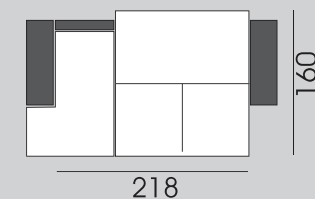

IVETA ROHOVÁ

end

farebné prevedenie nôh

			
wenge	orech	čerešňa	prírodné

Prepracovaný spôsob rozťahovania, výborná ergonómia, úložný priestor. Je možné objednať ako samostatnú trojpohovku alebo dvojpohovku spojenú s otomanom. Sedacia zostava určená na každodenné spanie. Otoman je výklopný s úložným priestorom. Pohovka má prepracovaný systém rozťahovania a poskytuje tiež úložný priestor.