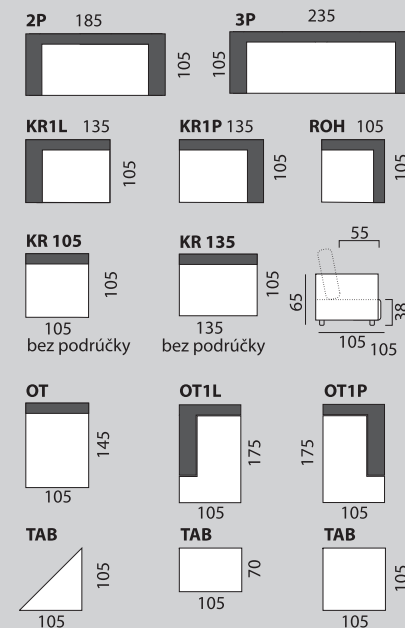

LANCASTER

príklad moźnej zostavy

príklad moźnej zostavy

Moderný interiérový systém na kovových alebo drevených nohách pre vytvorenie variabilnej zostavy na sedenie. Systém umožňuje zo základných elementov variabilne zložiť sedaciu súpravu podľa potreby zákazníka.