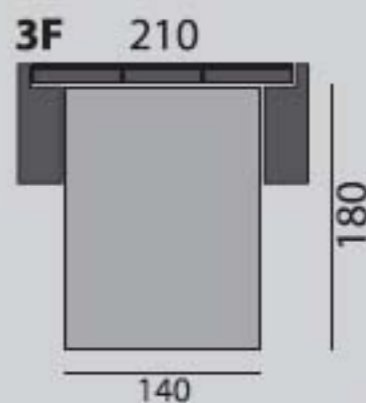

LIANA

studená pena 

opierka hlavy

Moderná sedacia súprava s ozdobným štepovaním. Kostra je skonštruovaná z masívneho buku, preglejky a drevotrieskovej dosky, ktorá poskytuje dostatočnú pevnosť a stabilitu. Rozložením trojpohovky získame lôžko na občasné spanie s rozmermi 180 x 130 cm. Na žiadosť zákazníka je možné vyrobiť opierku hlavy podľa určenia na ktorýkoľvek element súpravy.