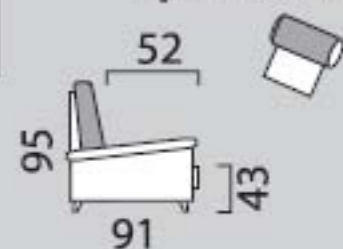

LIANA

studená pena 

opierka hlavy

Moderná sedacia súprava s ozdobným štepovaním. Kostra je skonštruovaná z masívneho buku, preglejky a drevotrieskovej dosky, ktorá poskytuje dostatočnú pevnosť a stabilitu. Rozložením trojpohovky získame lôžko na občasné spanie s rozmermi 180 x 130 cm. Na žiadosť zákazníka je možné vyrobiť opierku hlavy podľa určenia na ktorýkoľvek element súpravy.