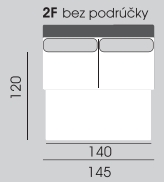

LINDA

Sektorová sedacia súprava s pevnými vankúšmi. Ergonomické sedenie. Možnosť vyskladania súpravy podľa prania zákazníka. Dvoj Pohovka aj s funkciou roztahovania.