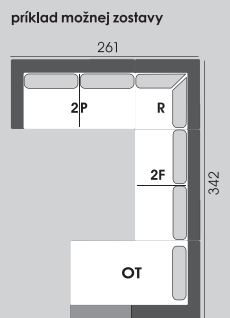

LINDA

Sektorová sedacia súprava s pevnými vankúšmi. Ergonomické sedenie. Možnosť vyskladania súpravy podľa prania zákazníka. Dvoj Pohovka aj s funkciou roztahovania.