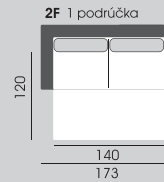

LINDA

Sektorová sedacia súprava s pevnými vankúšmi. Ergonomické sedenie. Možnosť vyskladania súpravy podľa prania zákazníka. Dvoj Pohovka aj s funkciou roztahovania.