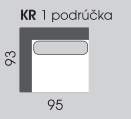

LINDA

Sektorová sedacia súprava s pevnými vankúšmi. Ergonomické sedenie. Možnosť vyskladania súpravy podľa prania zákazníka. Dvoj Pohovka aj s funkciou roztahovania.