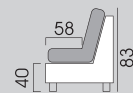

LINDA

Sektorová sedacia súprava s pevnými vankúšmi. Ergonomické sedenie. Možnosť vyskladania súpravy podľa prania zákazníka. Dvoj Pohovka aj s funkciou roztahovania.