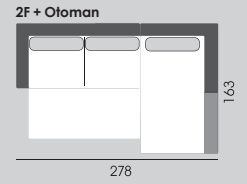

LINDA

Sektorová sedacia súprava s pevnými vankúšmi. Ergonomické sedenie. Možnosť vyskladania súpravy podľa prania zákazníka. Dvoj Pohovka aj s funkciou roztahovania.