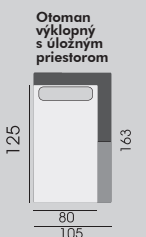

LINDA

Sektorová sedacia súprava s pevnými vankúšmi. Ergonomické sedenie. Možnosť vyskladania súpravy podľa prania zákazníka. Dvoj Pohovka aj s funkciou roztahovania.