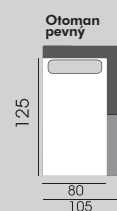

LINDA

Sektorová sedacia súprava s pevnými vankúšmi. Ergonomické sedenie. Možnosť vyskladania súpravy podľa prania zákazníka. Dvoj Pohovka aj s funkciou roztahovania.