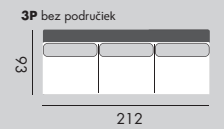

LINDA

Sektorová sedacia súprava s pevnými vankúšmi. Ergonomické sedenie. Možnosť vyskladania súpravy podľa prania zákazníka. Dvoj Pohovka aj s funkciou roztahovania.