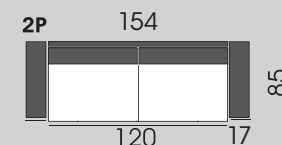

NINA

Rozkladacia pohovka a kreslo, ktoré veľmi jednoduchým rozložením poskytnú spotrebiteľovi pohodlné a plnohodnotné lôžko na spanie. Vyrába sa v troch šírkových variantách lôžka. Pri 3F, 2,5F a KR-F možnosť výberu 4 širok podrúčiek (22cm, 17cm, 12cm, 5cm). Maximálne zaťaženie lôžka je 200kg.