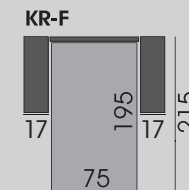

NINA

Rozkladacia pohovka a kreslo, ktoré veľmi jednoduchým rozložením poskytnú spotrebiteľovi pohodlné a plnohodnotné lôžko na spanie. Vyrába sa v troch šírkových variantách lôžka. Pri 3F, 2,5F a KR-F možnosť výberu 4 širok podrúčiek (22cm, 17cm, 12cm, 5cm). Maximálne zaťaženie lôžka je 200kg.