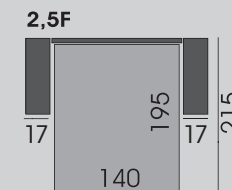

NINA

Rozkladacia pohovka a kreslo, ktoré veľmi jednoduchým rozložením poskytnú spotrebiteľovi pohodlné a plnohodnotné lôžko na spanie. Vyrába sa v troch šírkových variantách lôžka. Pri 3F, 2,5F a KR-F možnosť výberu 4 širok podrúčiek (22cm, 17cm, 12cm, 5cm). Maximálne zaťaženie lôžka je 200kg.