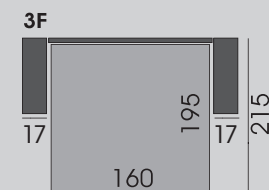

NINA

Rozkladacia pohovka a kreslo, ktoré veľmi jednoduchým rozložením poskytnú spotrebiteľovi pohodlné a plnohodnotné lôžko na spanie. Vyrába sa v troch šírkových variantách lôžka. Pri 3F, 2,5F a KR-F možnosť výberu 4 širok podrúčiek (22cm, 17cm, 12cm, 5cm). Maximálne zaťaženie lôžka je 200kg.