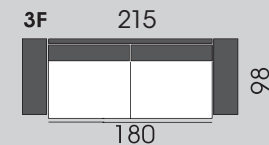

NINA

Rozkladacia pohovka a kreslo, ktoré veľmi jednoduchým rozložením poskytnú spotrebiteľovi pohodlné a plnohodnotné lôžko na spanie. Vyrába sa v troch šírkových variantách lôžka. Pri 3F, 2,5F a KR-F možnosť výberu 4 širok podrúčiek (22cm, 17cm, 12cm, 5cm). Maximálne zaťaženie lôžka je 200kg.