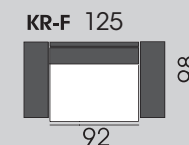

NINA

Rozkladacia pohovka a kreslo, ktoré veľmi jednoduchým rozložením poskytnú spotrebiteľovi pohodlné a plnohodnotné lôžko na spanie. Vyrába sa v troch šírkových variantách lôžka. Pri 3F, 2,5F a KR-F možnosť výberu 4 širok podrúčiek (22cm, 17cm, 12cm, 5cm). Maximálne zaťaženie lôžka je 200kg.