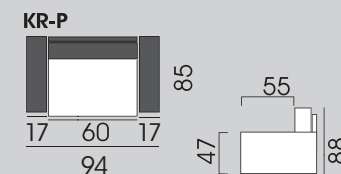

NINA

Rozkladacia pohovka a kreslo, ktoré veľmi jednoduchým rozložením poskytnú spotrebiteľovi pohodlné a plnohodnotné lôžko na spanie. Vyrába sa v troch šírkových variantách lôžka. Pri 3F, 2,5F a KR-F možnosť výberu 4 širok podrúčiek (22cm, 17cm, 12cm, 5cm). Maximálne zaťaženie lôžka je 200kg.