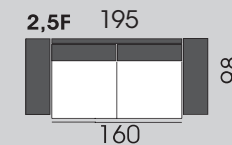

NINA

Rozkladacia pohovka a kreslo, ktoré veľmi jednoduchým rozložením poskytnú spotrebiteľovi pohodlné a plnohodnotné lôžko na spanie. Vyrába sa v troch šírkových variantách lôžka. Pri 3F, 2,5F a KR-F možnosť výberu 4 širok podrúčiek (22cm, 17cm, 12cm, 5cm). Maximálne zaťaženie lôžka je 200kg.