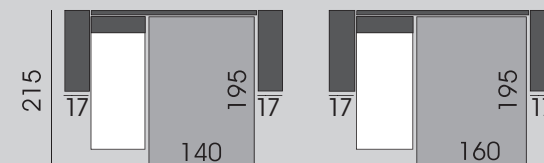

NINA S OTOMANOM

Elegantná rozkladacia pohovka s otomanom, ktorý je výklopný a má uložný priestor. Je vhodná aj do menších bytov. Možnosť výberu 4 širok podrúčiek (22cm, 17cm, 12cm, 5cm). Maximálne zataženie lôžka je 200kg.