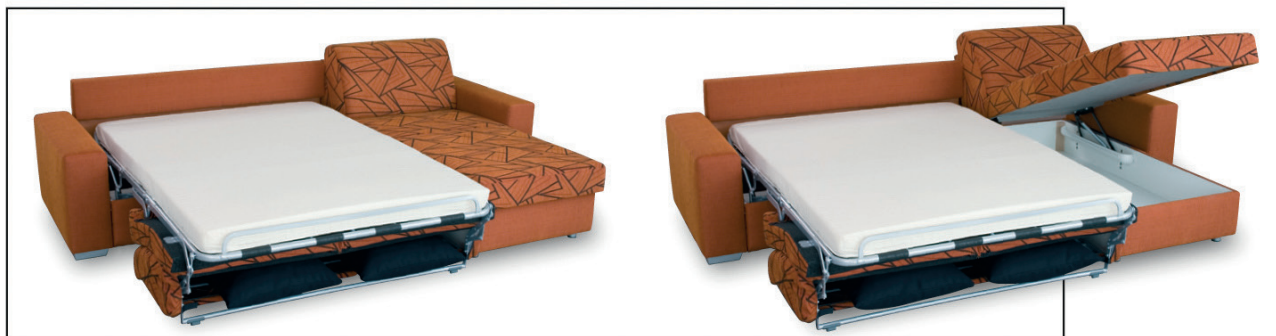

NINA S OTOMANOM

Elegantná rozkladacia pohovka s otomanom, ktorý je výklopný a má uložný priestor. Je vhodná aj do menších bytov. Možnosť výberu 4 širok podrúčiek (22cm, 17cm, 12cm, 5cm). Maximálne zataženie lôžka je 200kg.