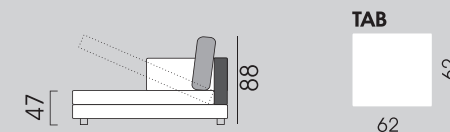

NINA S OTOMANOM

Elegantná rozkladacia pohovka s otomanom, ktorý je výklopný a má uložný priestor. Je vhodná aj do menších bytov. Možnosť výberu 4 širok podrúčiek (22cm, 17cm, 12cm, 5cm). Maximálne zataženie lôžka je 200kg.