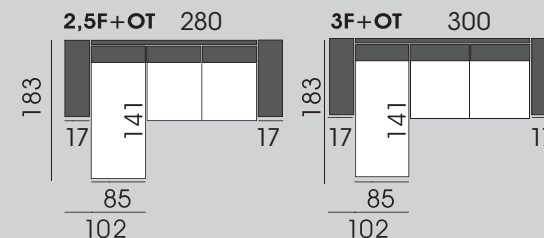

NINA S OTOMANOM

Elegantná rozkladacia pohovka s otomanom, ktorý je výklopný a má uložný priestor. Je vhodná aj do menších bytov. Možnosť výberu 4 širok podrúčiek (22cm, 17cm, 12cm, 5cm). Maximálne zataženie lôžka je 200kg.