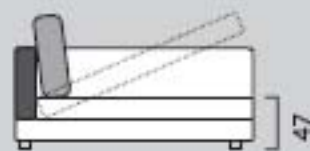

# SIMONA

2F+OT 245

KR 100

245

Moderná rohová sedacia súprava v prevedení ľavá alebo pravá s taburetkou. Rozložením vznikne lôžko na občasné spanie srozmerni 205 x 140 cm. Otoman je výklopný s úložným priestorom. Pohodlnosť sedenia zaručujú voľne uložené vankúše.