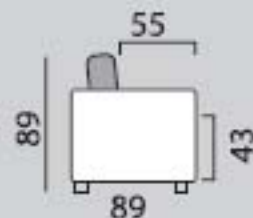

# SIMONA

2F+OT 245

KR 100

245

Moderná rohová sedacia súprava v prevedení ľavá alebo pravá s taburetkou. Rozložením vznikne lôžko na občasné spanie srozmerni 205 x 140 cm. Otoman je výklopný s úložným priestorom. Pohodlnosť sedenia zaručujú voľne uložené vankúše.