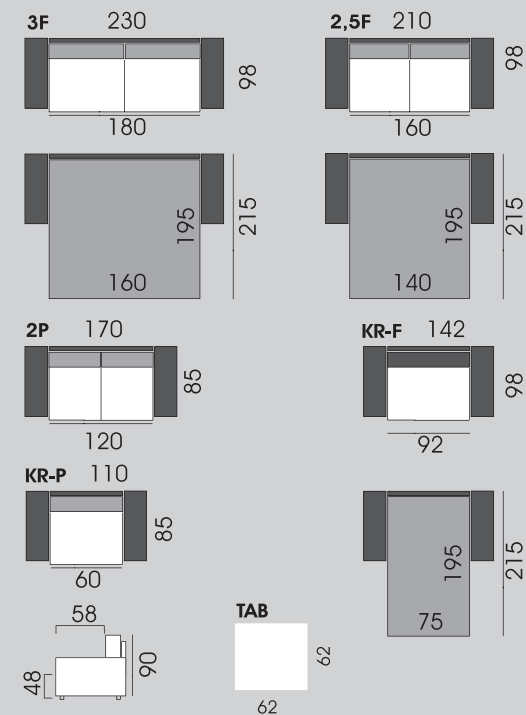

# TINA

Rozťahovacia sedacia súprava s klasicky tvarovanými podrúčkami a s plnohodnotným lôžkom v troch šírkových variantoch. Maximálne zaťaženie lôžka je 200 kg.