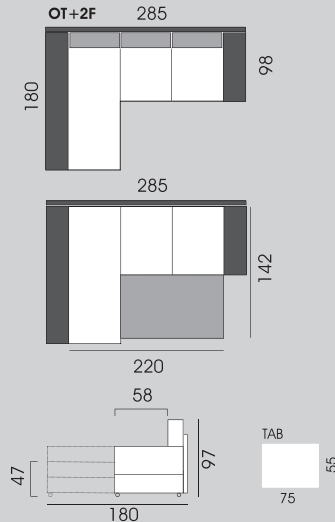

VANESSA

www

Moderná rohová sedacia súprava s voľne uloženými vankúšmi, rozložením vznikne lôžko na príležitostné spanie s rozmermi 220 x 142 cm. Možnosť doobjednať odkladaciu dosku na podrúčku otomanu.