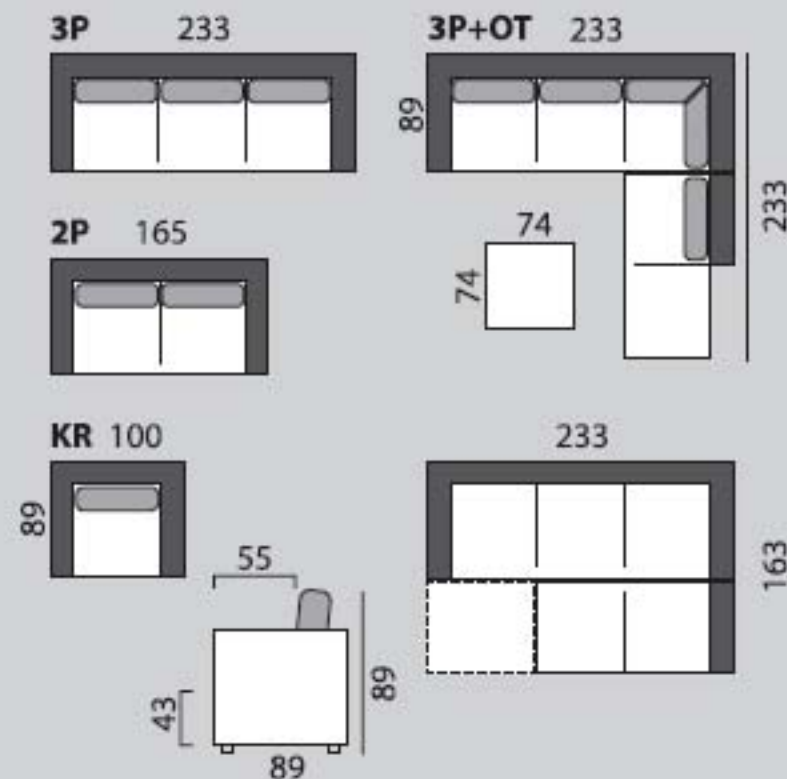

VIOLA

Moderná rohová sedacia súprava v prevedení ľavá alebo pravá s taburetkou. Otočením otomanu smerom k trojpohovke a pripojením taburetky vznikne pohodlné lôžko na občasné spanie s rozmermi 198 x 143 cm. Sedaciu súpravu je možné objednať aj v prevedení trojkreslo pevné, dvojkreslo pevné a kreslo.