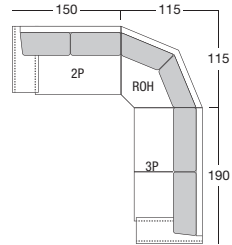

BIBIANA

Sedacia zostava klasických tvarov s vyšším operadlom. Masívne drevené nohy.
3-Pohovku je možné objednať aj s rozťahovacím mechanizmom.

W GKT
Pre lepšie sedenie.

BIBIANA

/ BIBIANA - BARBORA

3P

2P

3F

KR

BIBIANA

BARBORA

TAB

2P + ROH + 3P

2P + ROH + 3F

1P + ROH + 3P

1P + ROH + 3F