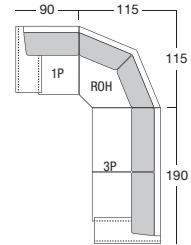

BIBIANA

Sedacia zostava klasických tvarov s vyšším operadlom. Masívne drevené nohy.
3-Pohovku je možné objednať aj s rozťahovacím mechanizmom.

W GKT
Pre lepšie sedenie.

BIBIANA

/ BIBIANA - BARBORA

3P

2P

3F

KR

BIBIANA

BARBORA

TAB

2P + ROH + 3P

2P + ROH + 3F

1P + ROH + 3P

1P + ROH + 3F