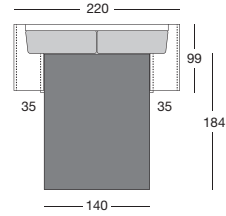

BIBIANA

Sedacia zostava klasických tvarov s vyšším operadlom. Masívne drevené nohy.
3-Pohovku je možné objednať aj s rozťahovacím mechanizmom.

W GKT
Pre lepšie sedenie.

BIBIANA

/ BIBIANA - BARBORA

3P

2P

3F

KR

BIBIANA

BARBORA

TAB

2P + ROH + 3P

2P + ROH + 3F

1P + ROH + 3P

1P + ROH + 3F