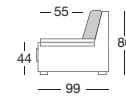

BIBIANA

Sedacia zostava klasických tvarov s vyšším operadlom. Masívne drevené nohy.
3-Pohovku je možné objednať aj s rozťahovacím mechanizmom.

W GKT
Pre lepšie sedenie.

BIBIANA

/ BIBIANA - BARBORA

3P

2P

3F

KR

BIBIANA

BARBORA

TAB

2P + ROH + 3P

2P + ROH + 3F

1P + ROH + 3P

1P + ROH + 3F