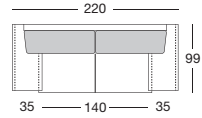

BIBIANA

Sedacia zostava klasických tvarov s vyšším operadlom. Masívne drevené nohy.
3-Pohovku je možné objednať aj s rozťahovacím mechanizmom.

W GKT
Pre lepšie sedenie.

BIBIANA

/ BIBIANA - BARBORA

3P

2P

3F

KR

BIBIANA

BARBORA

TAB

2P + ROH + 3P

2P + ROH + 3F

1P + ROH + 3P

1P + ROH + 3F