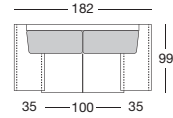

BIBIANA

Sedacia zostava klasických tvarov s vyšším operadlom. Masívne drevené nohy.
3-Pohovku je možné objednať aj s rozťahovacím mechanizmom.

W GKT
Pre lepšie sedenie.

BIBIANA

/ BIBIANA - BARBORA

3P

2P

3F

KR

BIBIANA

BARBORA

TAB

2P + ROH + 3P

2P + ROH + 3F

1P + ROH + 3P

1P + ROH + 3F