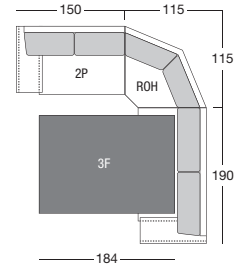

BIBIANA

Sedacia zostava klasických tvarov s vyšším operadlom. Masívne drevené nohy.
3-Pohovku je možné objednať aj s rozťahovacím mechanizmom.

W GKT
Pre lepšie sedenie.

BIBIANA

/ BIBIANA - BARBORA

3P

2P

3F

KR

BIBIANA

BARBORA

TAB

2P + ROH + 3P

2P + ROH + 3F

1P + ROH + 3P

1P + ROH + 3F