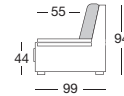

BIBIANA

Sedacia zostava klasických tvarov s vyšším operadlom. Masívne drevené nohy.
3-Pohovku je možné objednať aj s rozťahovacím mechanizmom.

W GKT
Pre lepšie sedenie.

BIBIANA

/ BIBIANA - BARBORA

3P

2P

3F

KR

BIBIANA

BARBORA

TAB

2P + ROH + 3P

2P + ROH + 3F

1P + ROH + 3P

1P + ROH + 3F