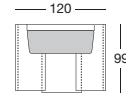

BIBIANA

Sedacia zostava klasických tvarov s vyšším operadlom. Masívne drevené nohy.
3-Pohovku je možné objednať aj s rozťahovacím mechanizmom.

W GKT
Pre lepšie sedenie.

BIBIANA

/ BIBIANA - BARBORA

3P

2P

3F

KR

BIBIANA

BARBORA

TAB

2P + ROH + 3P

2P + ROH + 3F

1P + ROH + 3P

1P + ROH + 3F