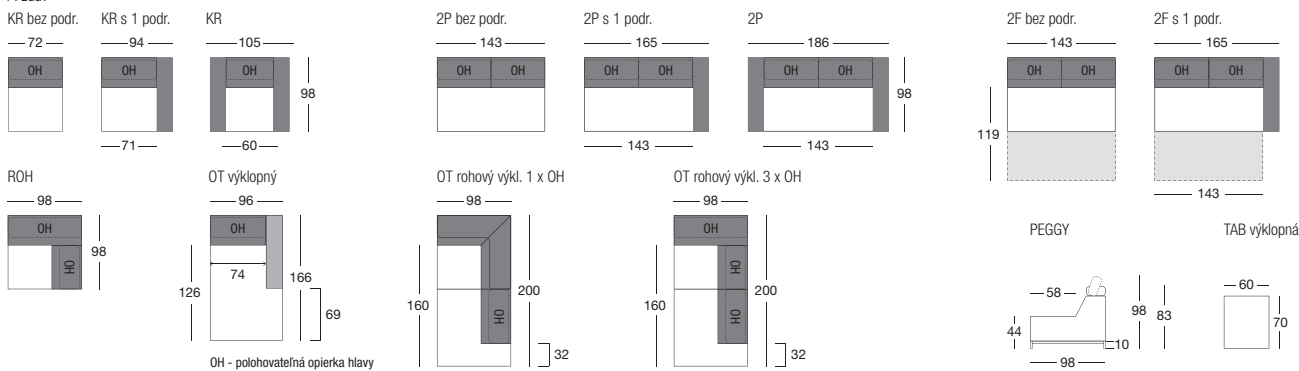

**Kompaktné rozmery ktoré pasujú do každého priestoru.
Polohovateľná opierka hlavy (okrem rohovej časti rohového otomanu).
Možnosť úpravy na lôžko na príležitostné spanie, rozmer 198 x 119cm. Úložný priestor.**

/ PEGGY