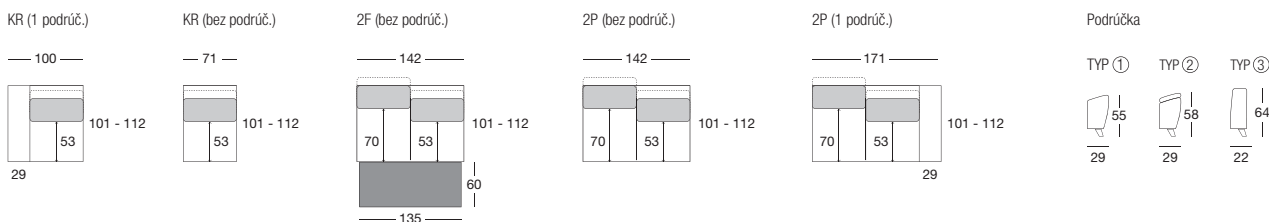

/ FAREBNÉ PREVEDENIA NŮH:

Rohová sedacia súprava s možnosťou úpravy hĺbky sedenia posunutím operadiel na všetkých elementoch, okrem rohu. Všetky elementy majú polohovateľné opierky hlavy. Sedacia súprava je určená na príležitostné spanie a v kresle koncovom sa nachádza úložný priestor.

/ LARA

PODRÚČKA TYP ①

PODRÚČKA TYP ②

PODRÚČKA TYP ③