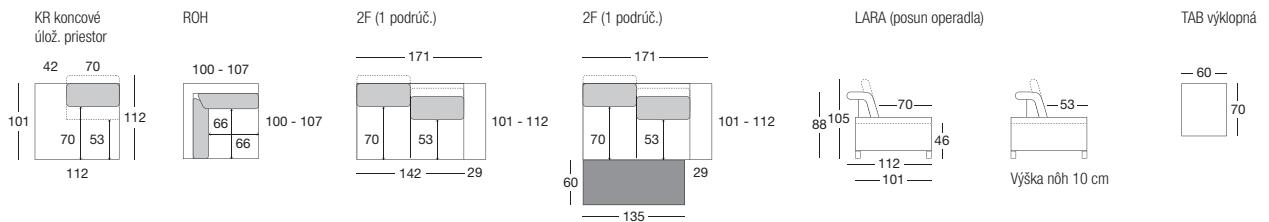

/ FAREBNÉ PREVEDENIA NŮH:

Rohová sedacia súprava s možnosťou úpravy hĺbky sedenia posunutím operadiel na všetkých elementoch, okrem rohu. Všetky elementy majú polohovateľné opierky hlavy. Sedacia súprava je určená na príležitostné spanie a v kresle koncovom sa nachádza úložný priestor.

/ LARA

PODRÚČKA TYP ①

PODRÚČKA TYP ②

PODRÚČKA TYP ③