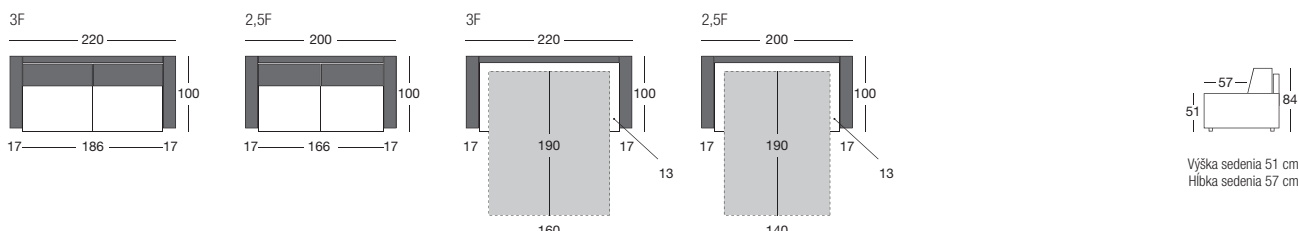

Najnovšia verzia z nášho obľúbeného modelu rady sofabed collection. Tentokrát s elektrickým pohonom. Každá pohovka má 2 elektromotory na 220V. Veľmi komfortné rozloženie vašej postele na každodenné spanie. Prevedenie pohovky v šírke matracu 140 alebo 160 cm. Výška matracu je 13 cm a obsahuje pamäťovú penu. Podrúčky v šírke 17 cm. Robustná konštrukcia zabezpečuje veľkú stabilitu a tuhosť pohovky. Jednoduchý transport do Vášho bytu. Dostupné zatiaľ ako 3F a 2,5F. Nosnosť konštrukcie 200kg.

/ ELECTRA