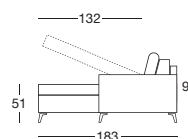

ČIERNE

Typový list

**Rozkladacia pohovka na každodenné spanie aj v rohovom prevedení spolu s otomanom. Na nožičkách výšky 13 cm, v čiernej v kovovom prevedení alebo drevené vo viacerých odtieňoch. Matrac hrúbky 11-12 cm PUR pena. Podrúčky na výber v dvoch rôznych prevedeniach šírky 8 cm a 15 cm, zaujímavé dizajnové prešitie v kontrastnej farbe.**

/ HUGO

Pri 3F / 2,5F / KR-F možnosť výberu z dvoch širok podrúček: 8 cm a 15 cm. (Nákresy sú s 8 cm podrúčkami)

PODRÚČKA ŠÍRKA 8 CM

PODRÚČKA ŠÍRKA 15 CM

Typový list

/ HUGO

OT + 3F

OT + 2,5F

NOHY KOVOVÉ  
VÝŠKA 13 CM

NOHY DREVENÉ  
VÝŠKA 13 CM

Výška sedenia 51 cm  
Hĺbka sedenia 60 cm