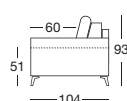

ČIERNE

Typový list

**Rozkladacia pohovka na každodenné spanie aj v rohovom prevedení spolu s otomanom. Na nožičkách výšky 13 cm, v čiernej v kovovom prevedení alebo drevené vo viacerých odtieňoch. Matrac hrúbky 11-12 cm PUR pena. Podrúčky na výber v dvoch rôznych prevedeniach šírky 8 cm a 15 cm, zaujímavé dizajnové prešitie v kontrastnej farbe.**

/ HUGO

Pri 3F / 2,5F / KR-F možnosť výberu z dvoch širok podrúček: 8 cm a 15 cm. (Nákresy sú s 8 cm podrúčkami)

PODRÚČKA ŠÍRKA 8 CM

PODRÚČKA ŠÍRKA 15 CM

Typový list

/ HUGO

OT + 3F

OT + 2,5F

NOHY KOVOVÉ  
VÝŠKA 13 CM

NOHY DREVENÉ  
VÝŠKA 13 CM

Výška sedenia 51 cm  
Hĺbka sedenia 60 cm