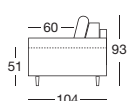

ČIERNE

Typový list

**Rozkladacia pohovka na každodenné spanie aj v rohovom prevedení spolu s otomanom. Na nožičkách výšky 13 cm, v čiernej v kovovom prevedení alebo drevené vo viacerých odtieňoch. Matrac hrúbky 11-12 cm PUR pena. Podrúčky na výber v dvoch rôznych prevedeniach šírky 8 cm a 15 cm, zaujímavé dizajnové prešitie v kontrastnej farbe.**

/ HUGO

Pri 3F / 2,5F / KR-F možnosť výberu z dvoch širok podrúček: 8 cm a 15 cm. (Nákresy sú s 8 cm podrúčkami)

PODRÚČKA ŠÍRKA 8 CM

PODRÚČKA ŠÍRKA 15 CM

Typový list

/ HUGO

OT + 3F

OT + 2,5F

NOHY KOVOVÉ  
VÝŠKA 13 CM

NOHY DREVENÉ  
VÝŠKA 13 CM

Výška sedenia 51 cm  
Hĺbka sedenia 60 cm