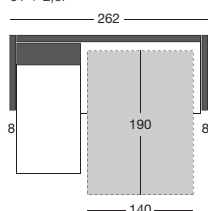

ČIERNE

Typový list

**Rozkladacia pohovka na každodenné spanie aj v rohovom prevedení spolu s otomanom. Na nožičkách výšky 13 cm, v čiernej v kovovom prevedení alebo drevené vo viacerých odtieňoch. Matrac hrúbky 11-12 cm PUR pena. Podrúčky na výber v dvoch rôznych prevedeniach šírky 8 cm a 15 cm, zaujímavé dizajnové prešitie v kontrastnej farbe.**

/ HUGO

Pri 3F / 2,5F / KR-F možnosť výberu z dvoch širok podrúček: 8 cm a 15 cm. (Nákresy sú s 8 cm podrúčkami)

PODRÚČKA ŠÍRKA 8 CM

PODRÚČKA ŠÍRKA 15 CM

Typový list

/ HUGO

OT + 3F

OT + 2,5F

NOHY KOVOVÉ  
VÝŠKA 13 CM

NOHY DREVENÉ  
VÝŠKA 13 CM

Výška sedenia 51 cm  
Hĺbka sedenia 60 cm