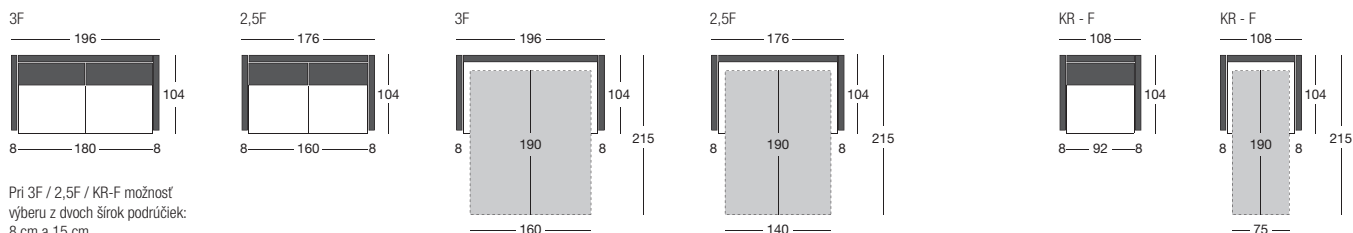

ČIERNE

Typový list

**Rozkladacia pohovka na každodenné spanie aj v rohovom prevedení spolu s otomanom. Na nožičkách výšky 13 cm, v čiernej v kovovom prevedení alebo drevené vo viacerých odtieňoch. Matrac hrúbky 11-12 cm PUR pena. Podrúčky na výber v dvoch rôznych prevedeniach šírky 8 cm a 15 cm, zaujímavé dizajnové prešitie v kontrastnej farbe.**

/ HUGO

Pri 3F / 2,5F / KR-F možnosť výberu z dvoch širok podrúček: 8 cm a 15 cm. (Nákresy sú s 8 cm podrúčkami)

PODRÚČKA ŠÍRKA 8 CM

PODRÚČKA ŠÍRKA 15 CM

Typový list

/ HUGO

OT + 3F

OT + 2,5F

NOHY KOVOVÉ  
VÝŠKA 13 CM

NOHY DREVENÉ  
VÝŠKA 13 CM

Výška sedenia 51 cm  
Hĺbka sedenia 60 cm