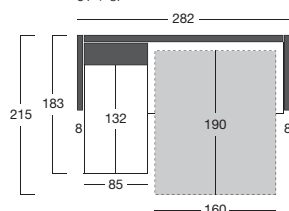

ČIERNE

Typový list

**Rozkladacia pohovka na každodenné spanie aj v rohovom prevedení spolu s otomanom. Na nožičkách výšky 13 cm, v čiernej v kovovom prevedení alebo drevené vo viacerých odtieňoch. Matrac hrúbky 11-12 cm PUR pena. Podrúčky na výber v dvoch rôznych prevedeniach šírky 8 cm a 15 cm, zaujímavé dizajnové prešitie v kontrastnej farbe.**

/ HUGO

Pri 3F / 2,5F / KR-F možnosť výberu z dvoch širok podrúček: 8 cm a 15 cm. (Nákresy sú s 8 cm podrúčkami)

PODRÚČKA ŠÍRKA 8 CM

PODRÚČKA ŠÍRKA 15 CM

Typový list

/ HUGO

OT + 3F

OT + 2,5F

NOHY KOVOVÉ  
VÝŠKA 13 CM

NOHY DREVENÉ  
VÝŠKA 13 CM

Výška sedenia 51 cm  
Hĺbka sedenia 60 cm