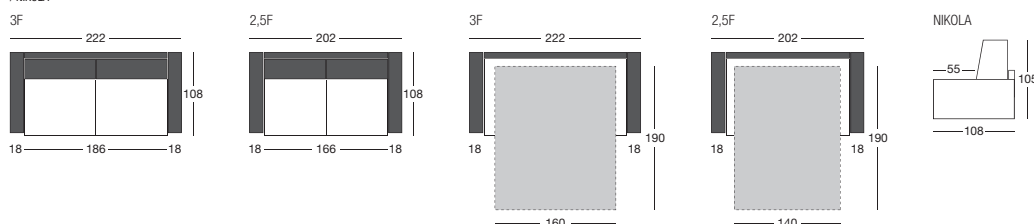

Vynikajúci komfort sedenia, s polohovateľným reclaimerom s možnosťou rozloženia lôžka na každodenné spanie. Pohodlný matrac s možnosťou výberu tvrdosti, výška matraca 17 cm. K dispozícii niekoľko rozmerov šírky matraca. Maximálne zaťaženie lôžka je 200 kg.

/ NIKOLA