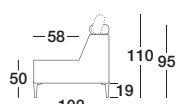

Typový list

polohovateľná
opierka hlavy

/ OREGON

OREGON

NOHY KOVOVÉ
ČIERNE 19CM

POLOHOVATEĽNÁ
OPIERKA HLAVY

NOHY KOVOVÉ
ČIERNE 19CM