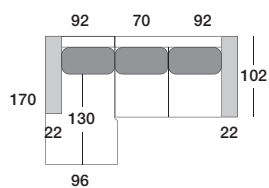

Typový list

polohovateľná
opierka hlavy

/ OREGON

OREGON

NOHY KOVOVÉ
ČIERNE 19CM

POLOHOVATEĽNÁ
OPIERKA HLAVY

NOHY KOVOVÉ
ČIERNE 19CM